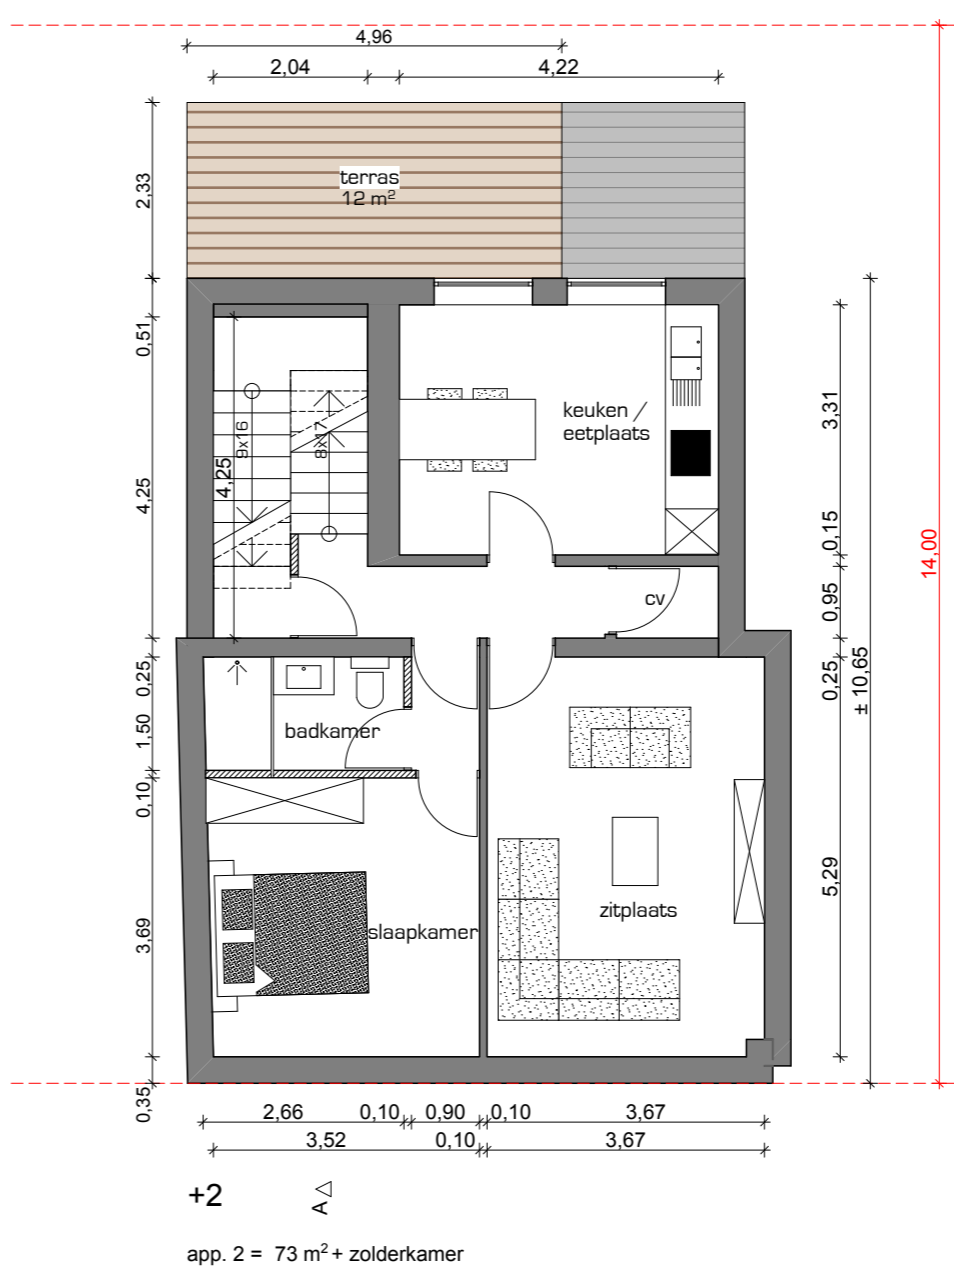

BPA Binnenstad:  
 - handelsstraat in woonzone.  
 - thematische kroonlijsthoogte 10m.  
 - handel op gelijkvloers max. 200m<sup>2</sup>.

project	Stapelstraat 47 - Sint-Truiden kadastrale sectie: te afdr...sectie H, nrs. 751c	plan	Opfie: Handel
bouwheer	...	datum	12/08/14 schaal 1:100
architect	CROJEMANZ HEYLEN Capucijnensstraat 12 3800 Sint-Truiden tel 017/68 34 01	...	...